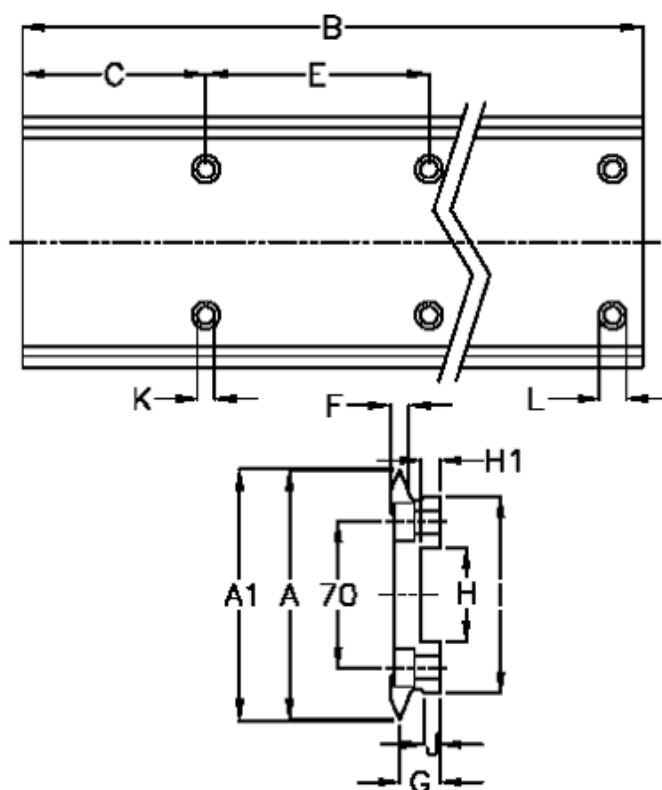

Varenummer: 05712118961  
 Beskrivelse: Hepco GV3 profilskinne NL 120 L896 P1  
 med forsænkede huller

## Mål

A	= 120	H	= 45
A1	= 120.74	H1	= 9.5
B	= 896	I	= 94.0
C	= 88.0	J	= 4.80
E	= 180	K	= 11.0
F	= 9.21	L	= 18 x 10
For leje = J54		Præcisionstype = P1	
G	= 19.5	vægt kg/1000	= 15.00